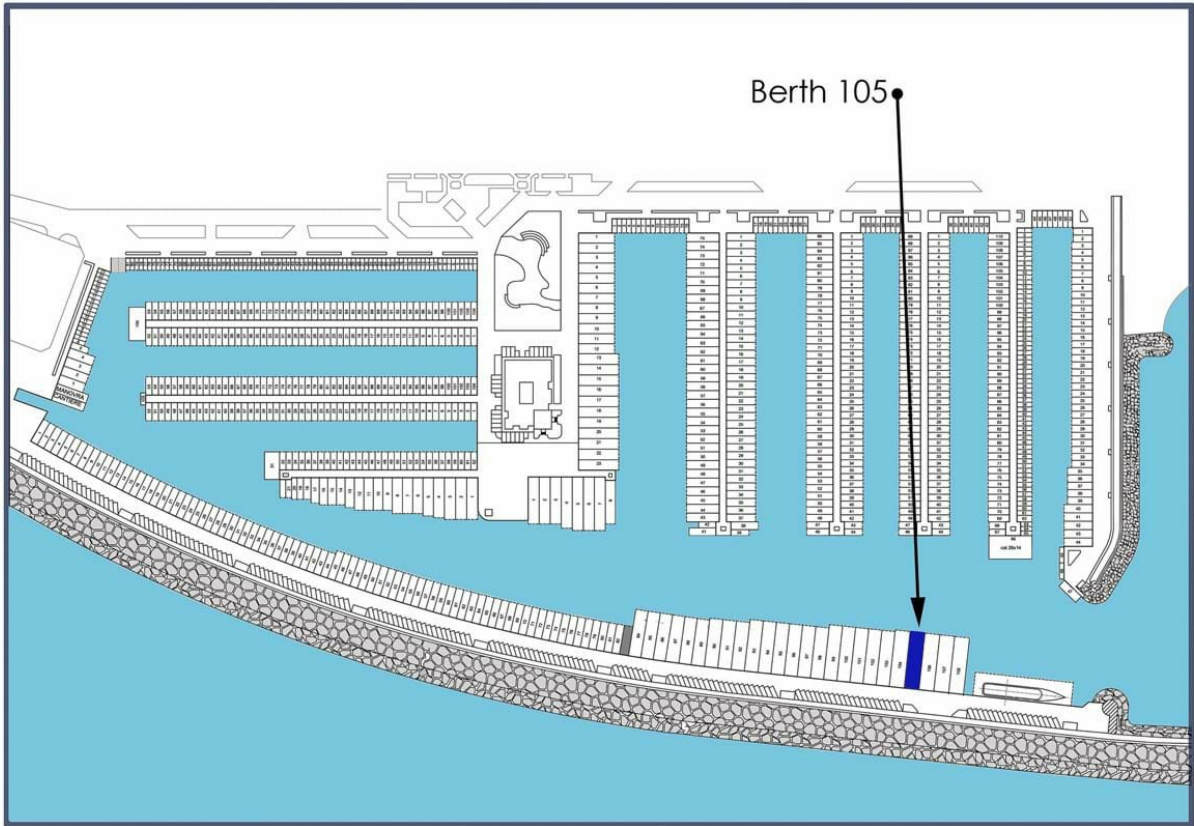

MARINA DEGLI AREGAI BERTH DIGA 105