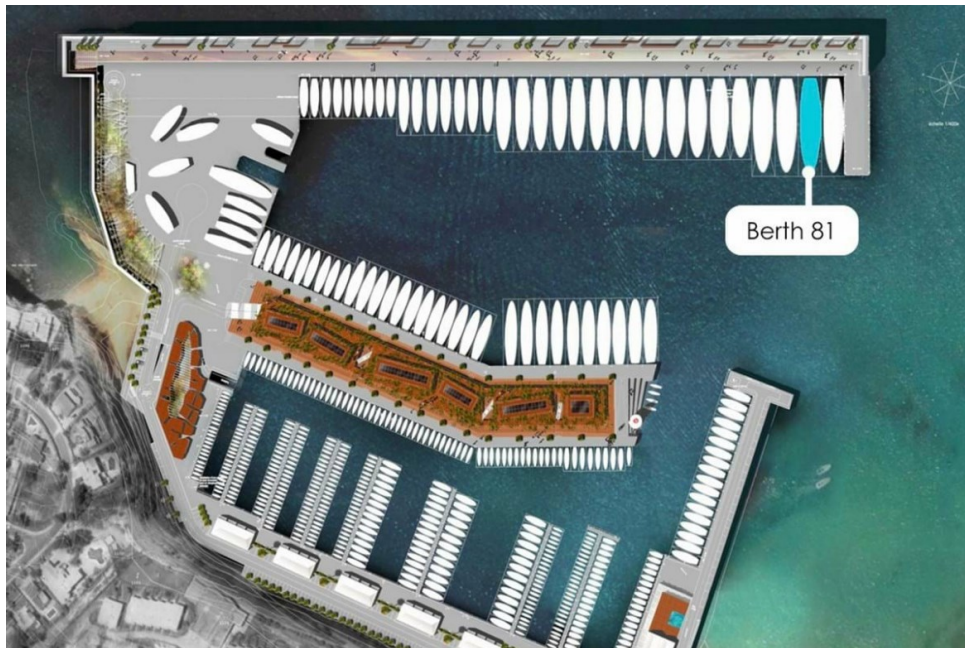

BURGESS

PORT ADRIANO BERTH 81

PORT ADRIANO BERTH 81

Prix demandé

Veillez nous consulter

Durée du bail

until 2037

Longueur max

80m

Largeur max

15m

Numéro de place au port

81

Nom du port et lieu

Port Adriano, Palma de Mallorca, Spain

Places de parking

PORT ADRIANO BERTH 81

Principales caractéristiques

Lease expires in 2037

Berth can accommodate yachts from 80 to 100m in length and from 16.2 to 18m beam

5 fuel pumps on a dedicated 150m fuel jetty

Close to shipyard that accommodates refit work