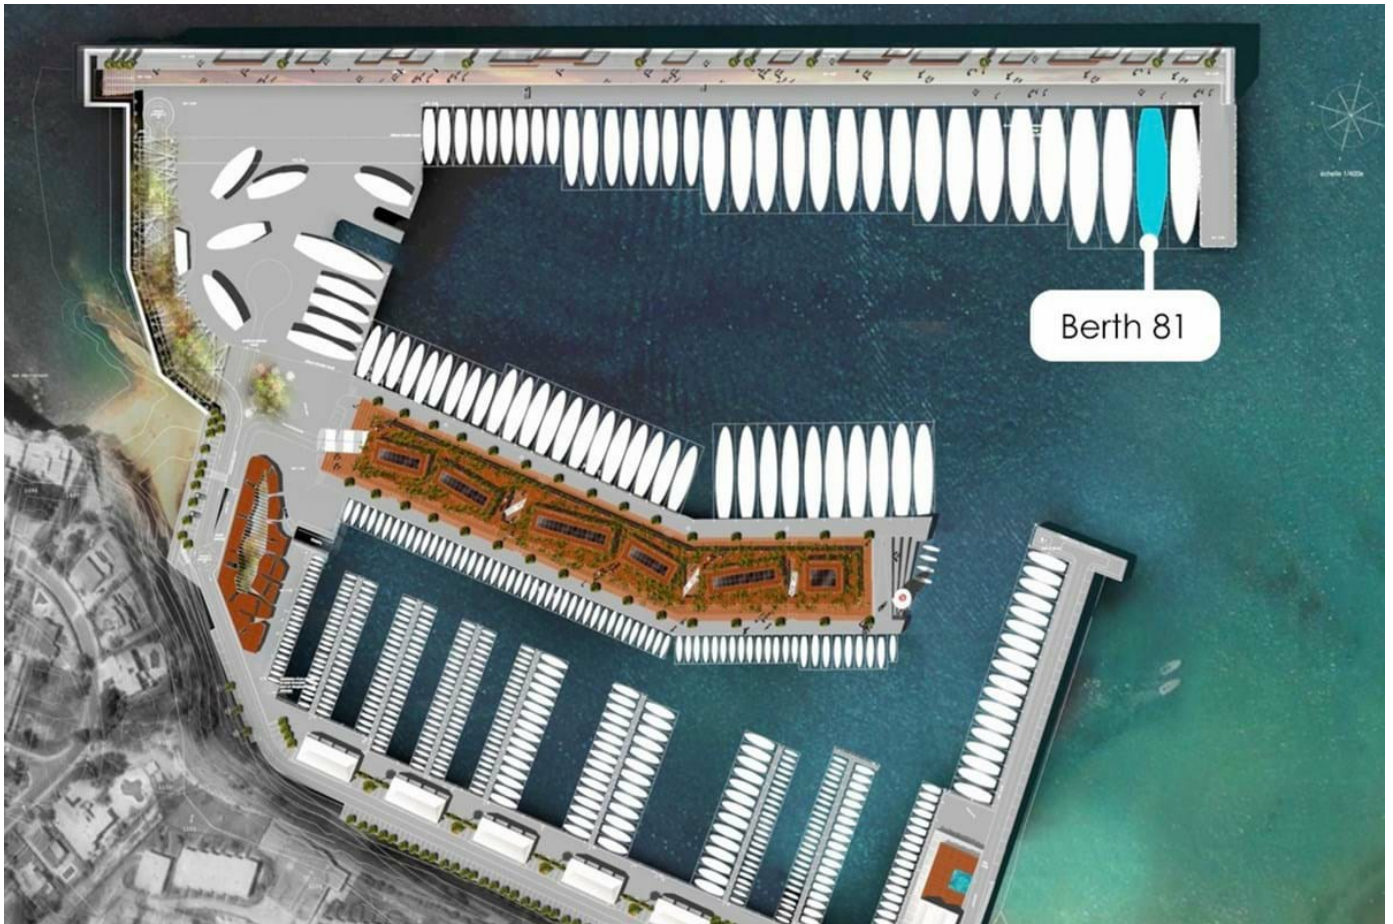

BURGESS

PORT ADRIANO BERTH 81

PORT ADRIANO BERTH 81

Prix demandé

Veillez nous consulter

Durée du bail

until 2037

Longueur max

80m

Largeur max

15m

Numéro de place au port

81

Nom du port et lieu

Port Adriano, Palma de Mallorca, Spain

Places de parking

PORT ADRIANO BERTH 81

Principales caractéristiques

Lease expires in 2037

Berth can accommodate yachts from 80 to 100m in length and from 16.2 to 18m beam

5 fuel pumps on a dedicated 150m fuel jetty

Close to shipyard that accommodates refit work