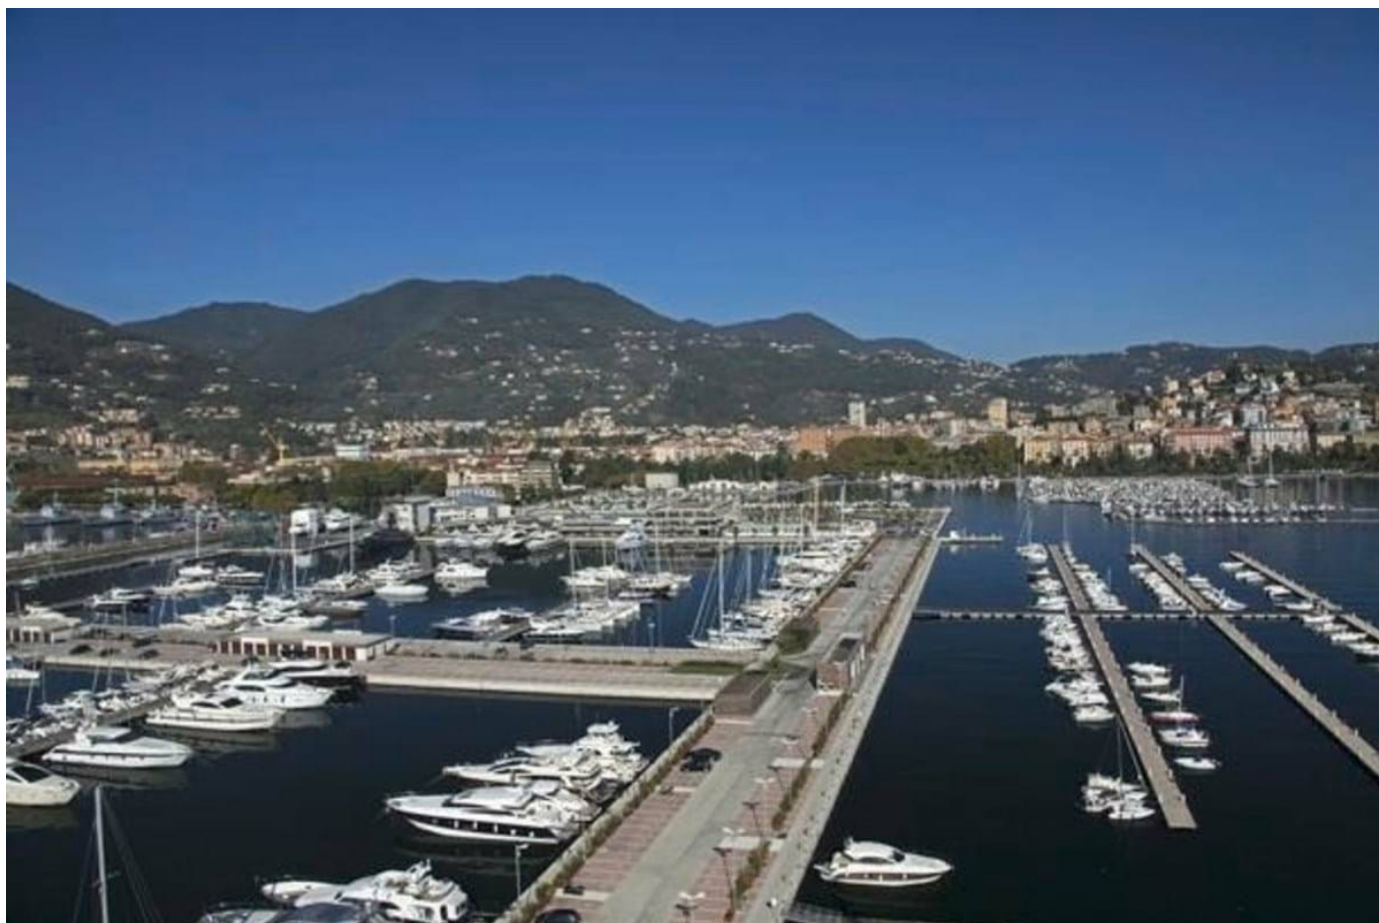

BURGESS

PORTO MIRABELLO BERTH N2

PORTO MIRABELLO BERTH N2

Prix demandé

Veillez nous consulter

Durée du bail

15 years

Longueur max

50m

Largeur max

11m

Numéro de place au port

N2

Nom du port et lieu

Porto Mirabello, La Spezia, Italy

Places de parking

PORTO MIRABELLO BERTH N2

Principales caractéristiques

15 year lease

possibility for longer leases, until 2067

2 parking spaces included

Heliport and shuttle service

24 hour security

Shipyard for maintenance