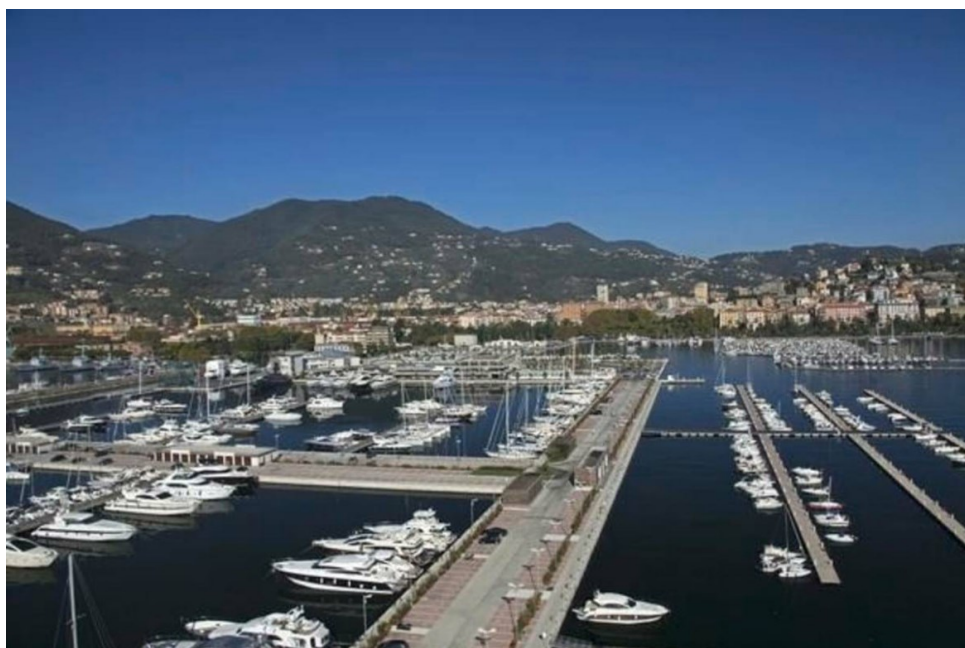

BURGESS

PORTO MIRABELLO BERTH N4

PORTO MIRABELLO BERTH N4

Prix demandé

Veillez nous consulter

Durée du bail

15 years

Longueur max

50m

Largeur max

11m

Numéro de place au port

N4

Nom du port et lieu

Porto Mirabello, La Spezia, Italy

Places de parking

PORTO MIRABELLO BERTH N4

Principales caractéristiques

15 year lease

possibility for longer leases, until 2067

2 parking spaces included

Heliport and shuttle service

24 hour security

Shipyard for maintenance