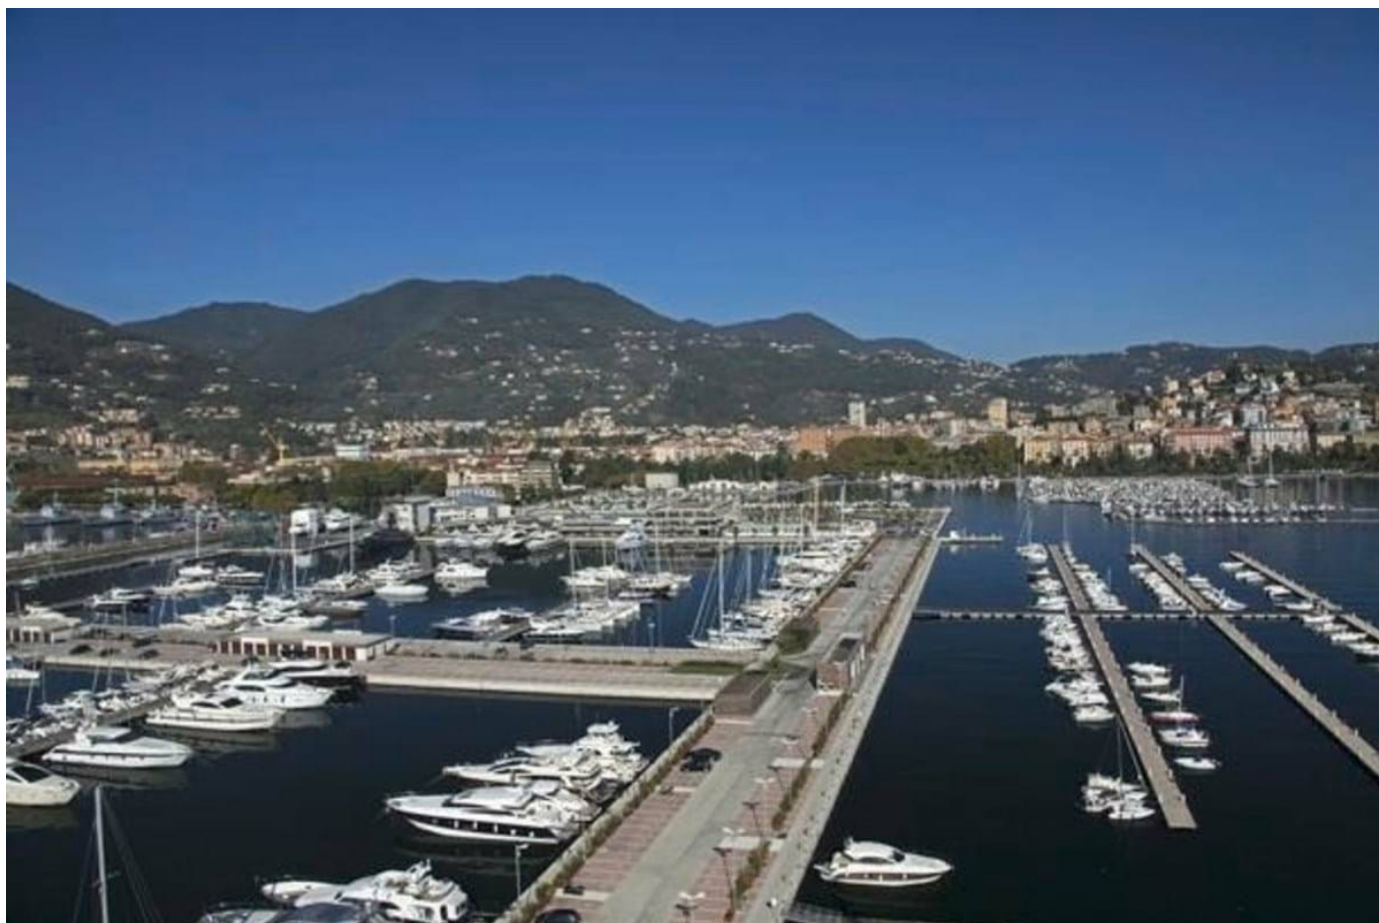

BURGESS

PORTO MIRABELLO BERTH N4

PORTO MIRABELLO BERTH N4

Prix demandé

Veillez nous consulter

Durée du bail

15 years

Longueur max

PORTO MIRABELLO BERTH N4

Principales caractéristiques

15 year lease

possibility for longer leases, until 2067

2 parking spaces included

Heliport and shuttle service

24 hour security

Shipyard for maintenance